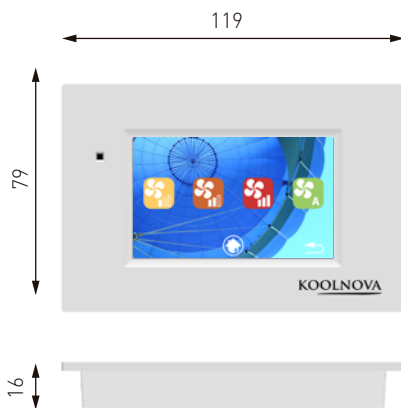

CARACTERÍSTICAS

Montaje superficial o empotrado (solicite caja de empotrar opcional).

AUTOALIMENTADO. No es necesaria fuente de alimentación externa.

Dimensiones: 119x79x16 mm.

Pantalla Full Color 65.536 colores. TFT 3.2".

Interfaz en 6 idiomas.

Control de selección de modo:

{frío/calor/suelo radiante y ciclos combinados}.

Función sleep de apagado en diferido.

Calor

Frio

PLANO DE DIMENSIONES

MEDIDAS EN MM.