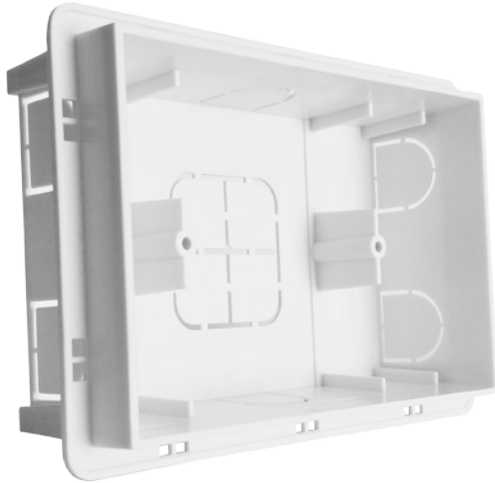

CAJA DE EMPOTRAR KOOLNOVA

Caja de empotrar para mando termostato CABLE, con pared lateral practicable. Posibilidad de instalación horizontal o vertical (según modelo de mando a instalar).

CARACTERÍSTICAS

Permite instalar en las entradas tubo de 16mm:
4 entradas laterales.
1 entrada superior.
1 entrada inferior.

Pared trasera pretroquelada de amplio espacio para tubo.

Fácil instalación en obra.

Montaje del mando sencillo.

Color blanco.

Material termoplástico.

PLANO DE DIMENSIONES

MEDIDAS EN MM.

INSTALACIÓN

Verificar su correcto **nivelado** en obra.