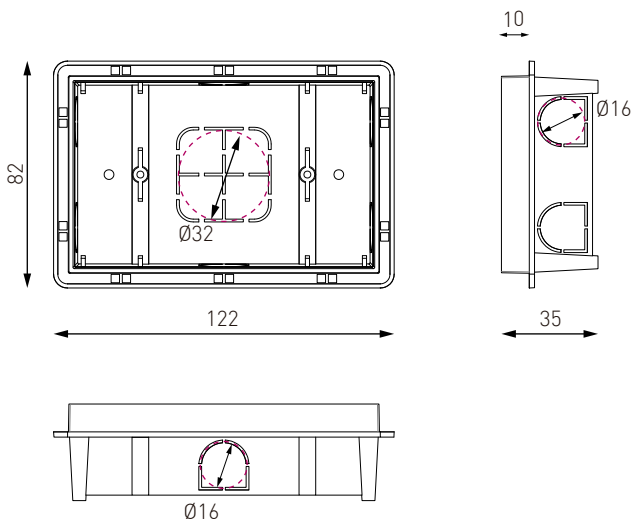

CAJA DE EMPOTRAR KOOLNOVA

Caja de empotrar para mando termostato CABLE, con pared lateral practicable. Posibilidad de instalación horizontal o vertical (según modelo de mando a instalar).

CARACTERÍSTICAS

Permite instalar en las entradas tubo de 16mm:
4 entradas laterales.
1 entrada superior.
1 entrada inferior.

Pared trasera pretroquelada de amplio espacio para tubo.

Fácil instalación en obra.

Montaje del mando sencillo.

Color blanco.

Material termoplástico.

PLANO DE DIMENSIONES

MEDIDAS EN MM.

INSTALACIÓN

Verificar su correcto **nivelado** en obra.