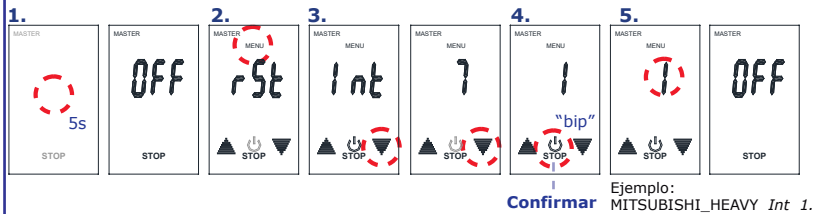

GUÍA RÁPIDA DE INSTALACIÓN

ES

ADVERTENCIA:

DESCONECTE LA RED ELÉCTRICA PREVIAMENTE.

UNIDAD DE CONTROL

CONFIGURACIÓN DEL GATEWAY IR INCLUIDO EN LA UNIDAD DE CONTROL

CON MANDO MASTER: TOUCH CRONOS 100-TCI000/100-TCS001

- Selección de AC** (por defecto AC3).
Acceda con el mando MASTER al Menú de Instalador.
- Asignar Modelo Int** según tabla:(ver reverso)
Tabla Máquinas-Modelos Int (Interfaz)

CON MANDO MASTER: ELEGANCE 100-ELG000

- Selección de AC** (por defecto AC3).
Acceda con el mando MASTER al Menú de Instalador.
- Asignar Modelo Int** según tabla:(ver reverso)
Tabla Máquinas-Modelos Int (Interfaz)

NOTA 1:

Válido para instalaciones con una máquina de AC con receptor IR. Para instalaciones con más de una máquina debe usar un Gateway Inalámbrico 100-GTI000 (accesorio) por cada máquina adicional.