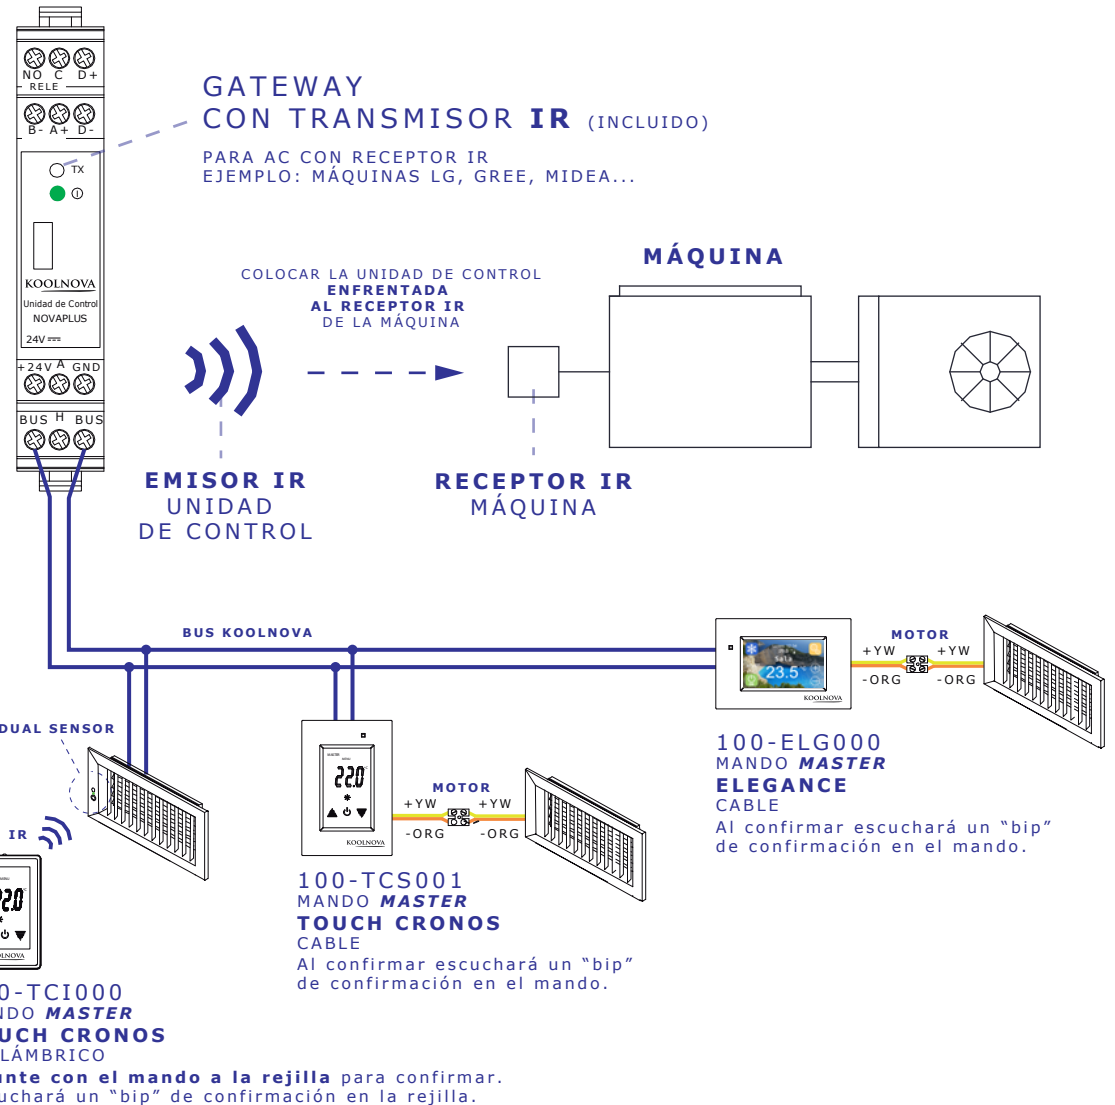

GUÍA RÁPIDA DE INSTALACIÓN

ES

ADVERTENCIA:

DESCONECTE LA RED ELÉCTRICA PREVIAMENTE.

UNIDAD DE CONTROL

CONFIGURACIÓN DEL GATEWAY IR INCLUIDO EN LA UNIDAD DE CONTROL

CON MANDO MASTER: TOUCH CRONOS 100-TCI000/100-TCS001

- Selección de AC** (por defecto AC3).
Acceda con el mando MASTER al Menú de Instalador.
- Asignar Modelo Int** según tabla:(ver reverso)
Tabla Máquinas-Modelos Int (Interfaz)

CON MANDO MASTER: ELEGANCE 100-ELG000

- Selección de AC** (por defecto AC3).
Acceda con el mando MASTER al Menú de Instalador.
- Asignar Modelo Int** según tabla:(ver reverso)
Tabla Máquinas-Modelos Int (Interfaz)

NOTA 1:

Válido para instalaciones con una máquina de AC con receptor IR. Para instalaciones con más de una máquina debe usar un Gateway Inalámbrico 100-GTI000 (accesorio) por cada máquina adicional.